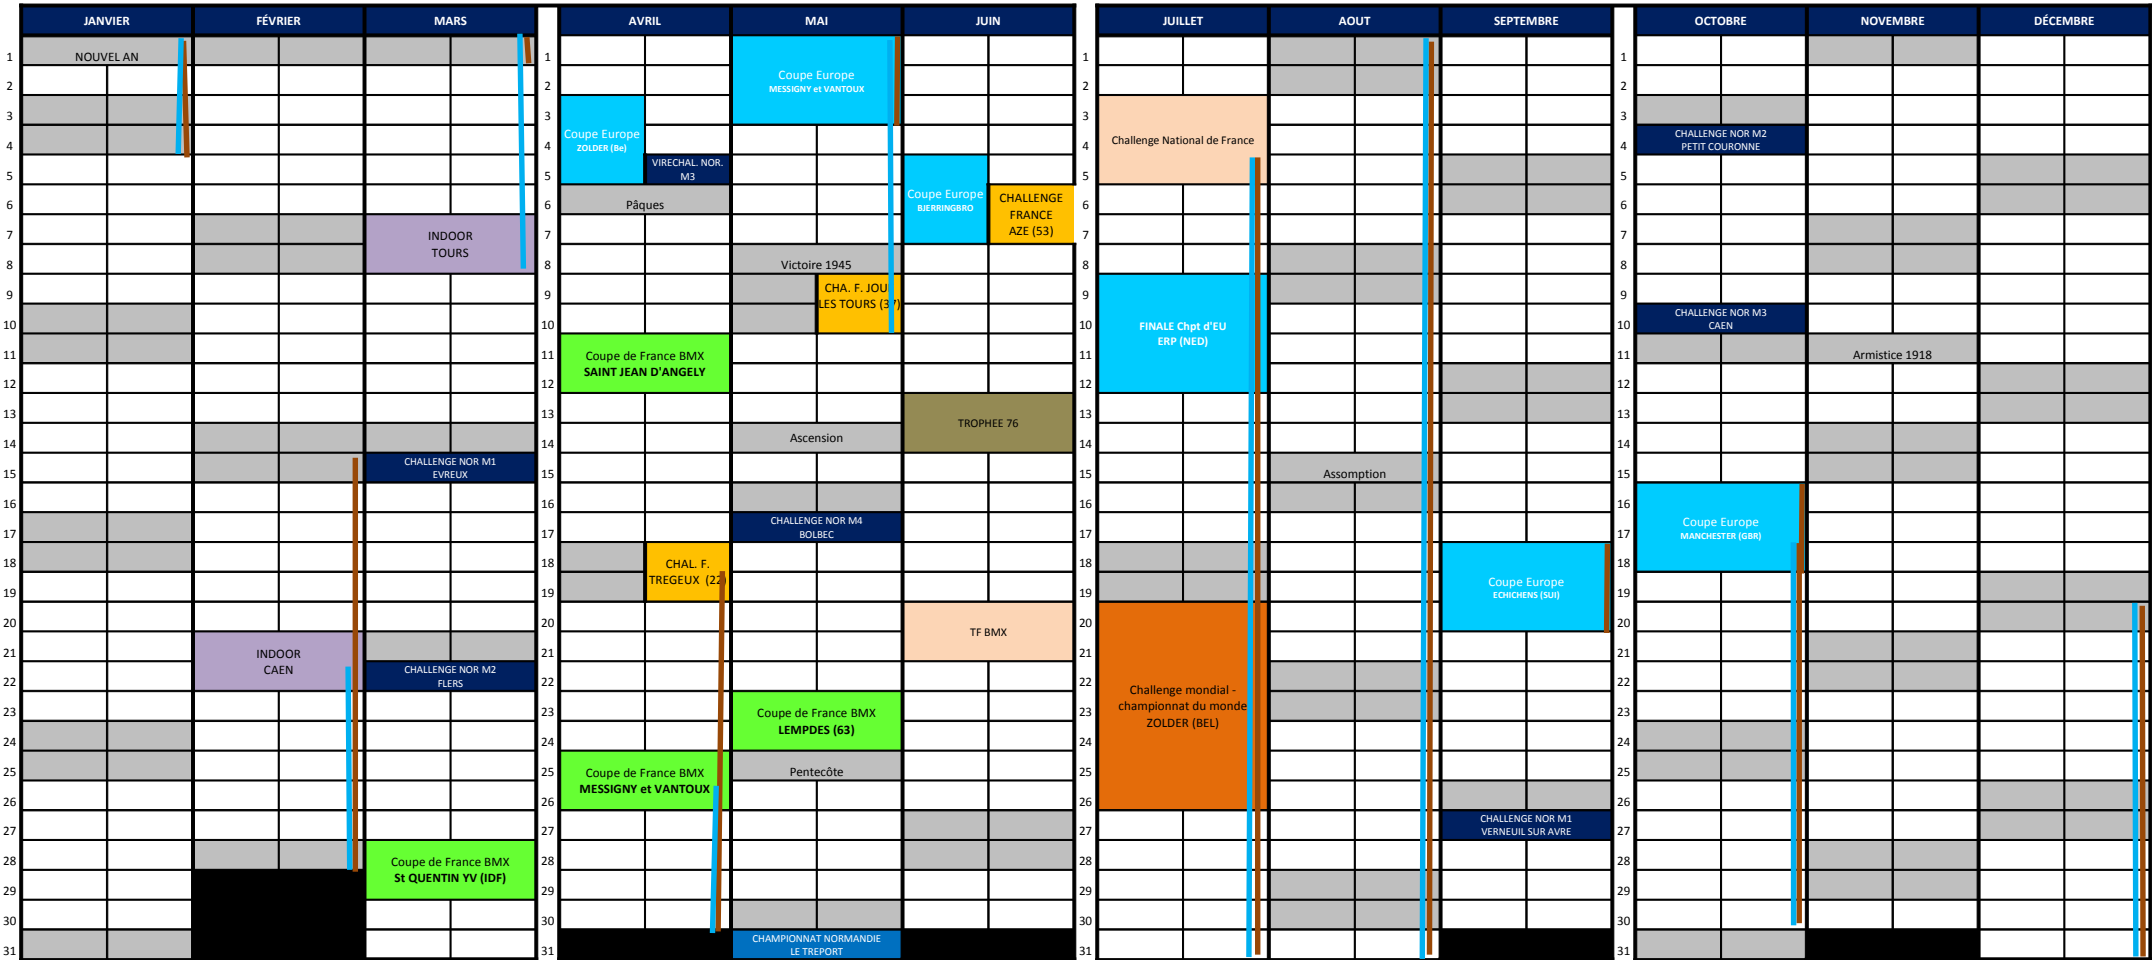

# CALENDRIER 2015

- Coupe et Open => ouvert à tous
- Champ IDF
- Championnat de l'Eure => ouvert à tous
- Assises => participants au championnat de Normandie 2015
- Challenge de Normandie => ouvert à tous.
- Championnat Europe => Pilote sur la LRP 2014
- National BMX => 1 manche de challenge Normandie obligatoire
- Coupe de France BMX => pilotes Nationaux sur LRP 2015
- | Zone B
- | Zone C